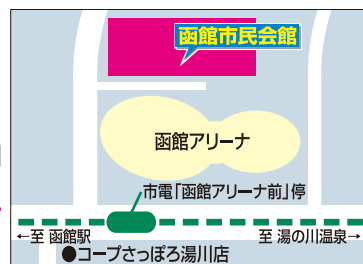

2021年 **6月8日(火)** カナモトホール (札幌市民ホール)
札幌市中央区北1条西1丁目

昼公演 13:15開場 / 14:00開演 夜公演 17:15開場 / 18:00開演 全席指定(税込) **7,000円**

3月1日(月)チケット発売開始 ※未就学児入場不可 ※営利目的でのチケット転売不可 ※チケットお申込み後の変更・キャンセル不可
※車いす用席は数に限りがありますので、お電話でエーダッシュ011-533-7711へお問合せ下さい。
●チケットぴあ(コード:190-940)(Web、セブンイレブン店頭端末ほか) ●ローソンチケット(コード:11450)(Web、ローソン店頭端末)
●道新プレイガイド0570-00-3871 ●チケットポート札幌店011-214-2359

2021年 **6月10日(木)** 函館市民会館 大ホール
函館市湯川町1丁目32-1

昼公演 13:15開場 / 14:00開演 夜公演 17:15開場 / 18:00開演 全席指定(税込) **7,000円**

3月1日(月)チケット発売開始 ※未就学児入場不可 ※営利目的でのチケット転売不可 ※チケットお申込み後の変更・キャンセル不可
※車いす用席は数に限りがありますので、お電話でエーダッシュ011-533-7711へお問合せ下さい。
●チケットぴあ(コード:190-940)(Web、セブンイレブン店頭端末ほか) ●ローソンチケット(コード:11450)(Web、ローソン店頭端末)
●道新プレイガイド0570-00-3871 ●函館市民会館0138-57-3111